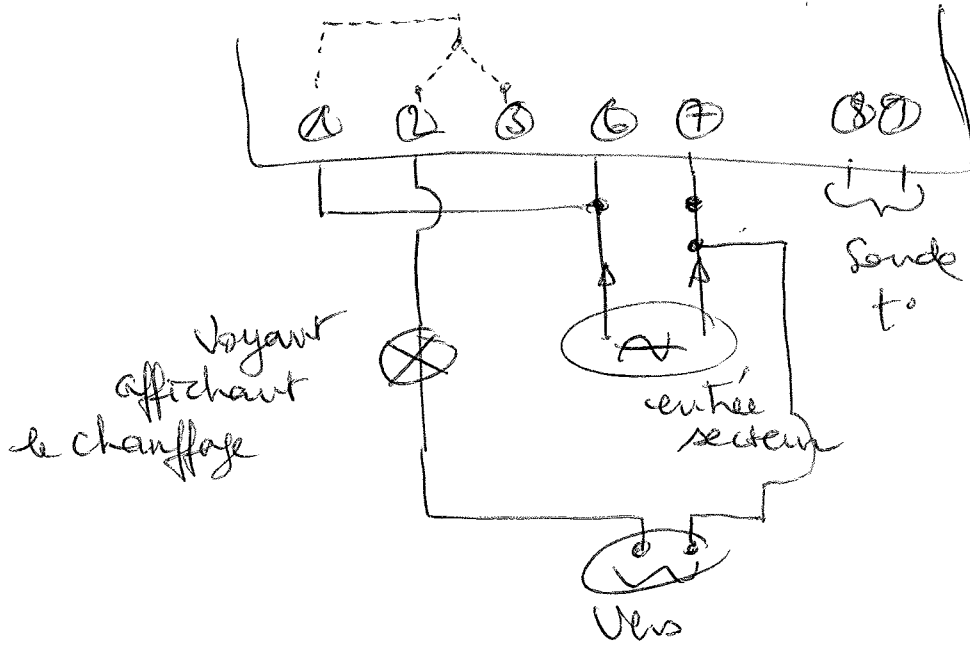

# Cablage régulateur

ENIWE L IC 901-230V

ref: 509-0812 Radiospans

Resistance chauffante  
ventilée

chauffage 240VAC

ventilation 24VDC

Ref.  
415-2981