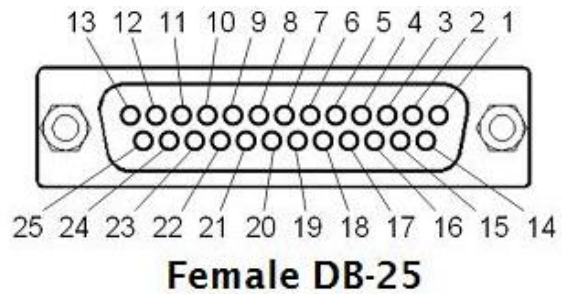

Câblage TMP 37 sur prises DB 25

Capteur TMP 37

- 1- Collecteur
- 2-Base
- 3-Emetteur

Prises DB 25

Câblage TMP37 sur prises DB 25

	Capteur 1	Capteur 2	Capteur 3	Capteur 4	Capteur 5	Capteur 6
Collecteur	6	5	4	3	2	1
Base	13	12	11	10	9	8
Emetteur	17	18	19	20	21	22

Code couleurs DB25

Repère	Couleur	Repère	Couleur
1	Noir	14	Orange et blanc (supprimé)
2	Marron	15	Vert Foncé et blanc (supprimé)
3	Rouge	16	Bleu et blanc (supprimé)
4	Orange	17	Violet et blanc
5	Jaune	18	Marron et blanc
6	Vert Clair	19	Blanc et noir
7	Bleu (supprimé)	20	Rouge et noir
8	Violet	21	Orange et noir
9	Gris	22	Jaune et noir
10	Blanc	23	Vert Clair et noir (supprimé)
11	Rose	24	Gris et noir (supprimé)
12	Vert Foncé	25	Rose et noir (supprimé)
13	Rouge et blanc		