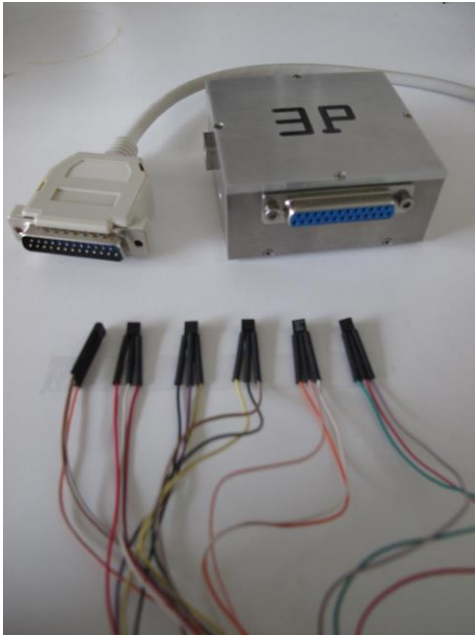

Câblage TMP 37 sur prises DB 25

Capteur TMP 37

- 1- Collecteur
- 2-Base
- 3-Emetteur

Prises DB 25

Câblage TMP37 sur prises DB 25

	Capteur 1	Capteur 2	Capteur 3	Capteur 4	Capteur 5	Capteur 6
Collecteur	6	5	4	3	2	1
Base	13	12	11	10	9	8
Emetteur	17	18	19	20	21	22

Code couleurs DB25

Repère	Couleur	Repère	Couleur
1	Noir	14	Orange et blanc (supprimé)
2	Marron	15	Vert Foncé et blanc (supprimé)
3	Rouge	16	Bleu et blanc (supprimé)
4	Orange	17	Violet et blanc
5	Jaune	18	Marron et blanc
6	Vert Clair	19	Blanc et noir
7	Bleu (supprimé)	20	Rouge et noir
8	Violet	21	Orange et noir
9	Gris	22	Jaune et noir
10	Blanc	23	Vert Clair et noir (supprimé)
11	Rose	24	Gris et noir (supprimé)
12	Vert Foncé	25	Rose et noir (supprimé)
13	Rouge et blanc		