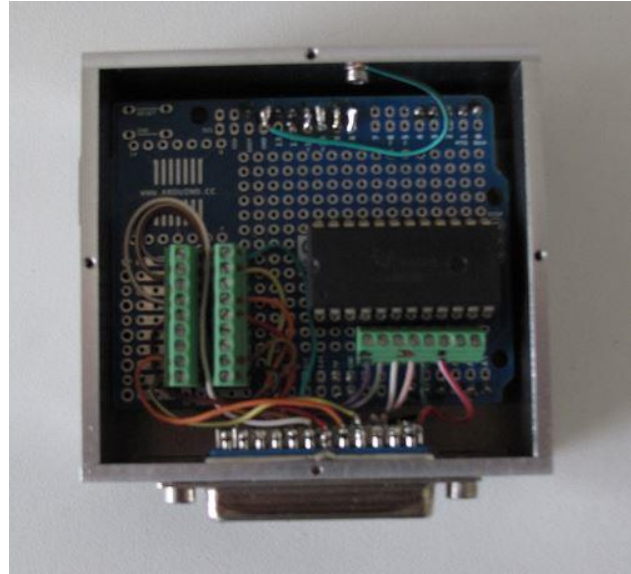

Câblage TMP 37 sur prises DB 25

Capteur TMP 37

- 1- Collecteur
- 2-Base
- 3-Emetteur

Prises DB 25

Câblage TMP37 sur prises DB 25

	Capteur 1	Capteur 2	Capteur 3	Capteur 4	Capteur 5	Capteur 6
Collecteur	6	5	4	3	2	1
Base	13	12	11	10	9	8
Emetteur	17	18	19	20	21	22

Code couleurs DB25

Repère	Couleur	Repère	Couleur
1	Noir	14	Orange et blanc (supprimé)
2	Marron	15	Vert Foncé et blanc (supprimé)
3	Rouge	16	Bleu et blanc (supprimé)
4	Orange	17	Violet et blanc
5	Jaune	18	Marron et blanc
6	Vert Clair	19	Blanc et noir
7	Bleu (supprimé)	20	Rouge et noir
8	Violet	21	Orange et noir
9	Gris	22	Jaune et noir
10	Blanc	23	Vert Clair et noir (supprimé)
11	Rose	24	Gris et noir (supprimé)
12	Vert Foncé	25	Rose et noir (supprimé)
13	Rouge et blanc		