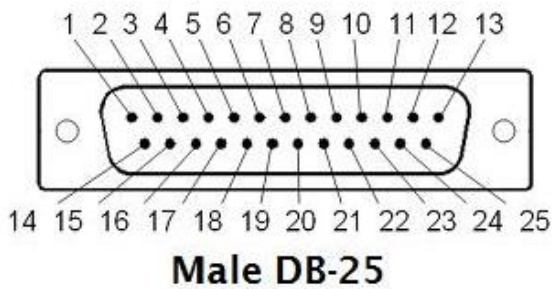

Câblage TMP 37 sur prises DB 25

Capteur TMP 37

- 1- Collecteur
- 2-Base
- 3-Emetteur

Prises DB 25

Câblage TMP37 sur prises DB 25

	Capteur 1	Capteur 2	Capteur 3	Capteur 4	Capteur 5	Capteur 6
Collecteur	6	5	4	3	2	1
Base	13	12	11	10	9	8
Emetteur	17	18	19	20	21	22

Code couleurs DB25

Repère	Couleur	Repère	Couleur
1	Noir	14	Orange et blanc (supprimé)
2	Marron	15	Vert Foncé et blanc (supprimé)
3	Rouge	16	Bleu et blanc (supprimé)
4	Orange	17	Violet et blanc
5	Jaune	18	Marron et blanc
6	Vert Clair	19	Blanc et noir
7	Bleu (supprimé)	20	Rouge et noir
8	Violet	21	Orange et noir
9	Gris	22	Jaune et noir
10	Blanc	23	Vert Clair et noir (supprimé)
11	Rose	24	Gris et noir (supprimé)
12	Vert Foncé	25	Rose et noir (supprimé)
13	Rouge et blanc		